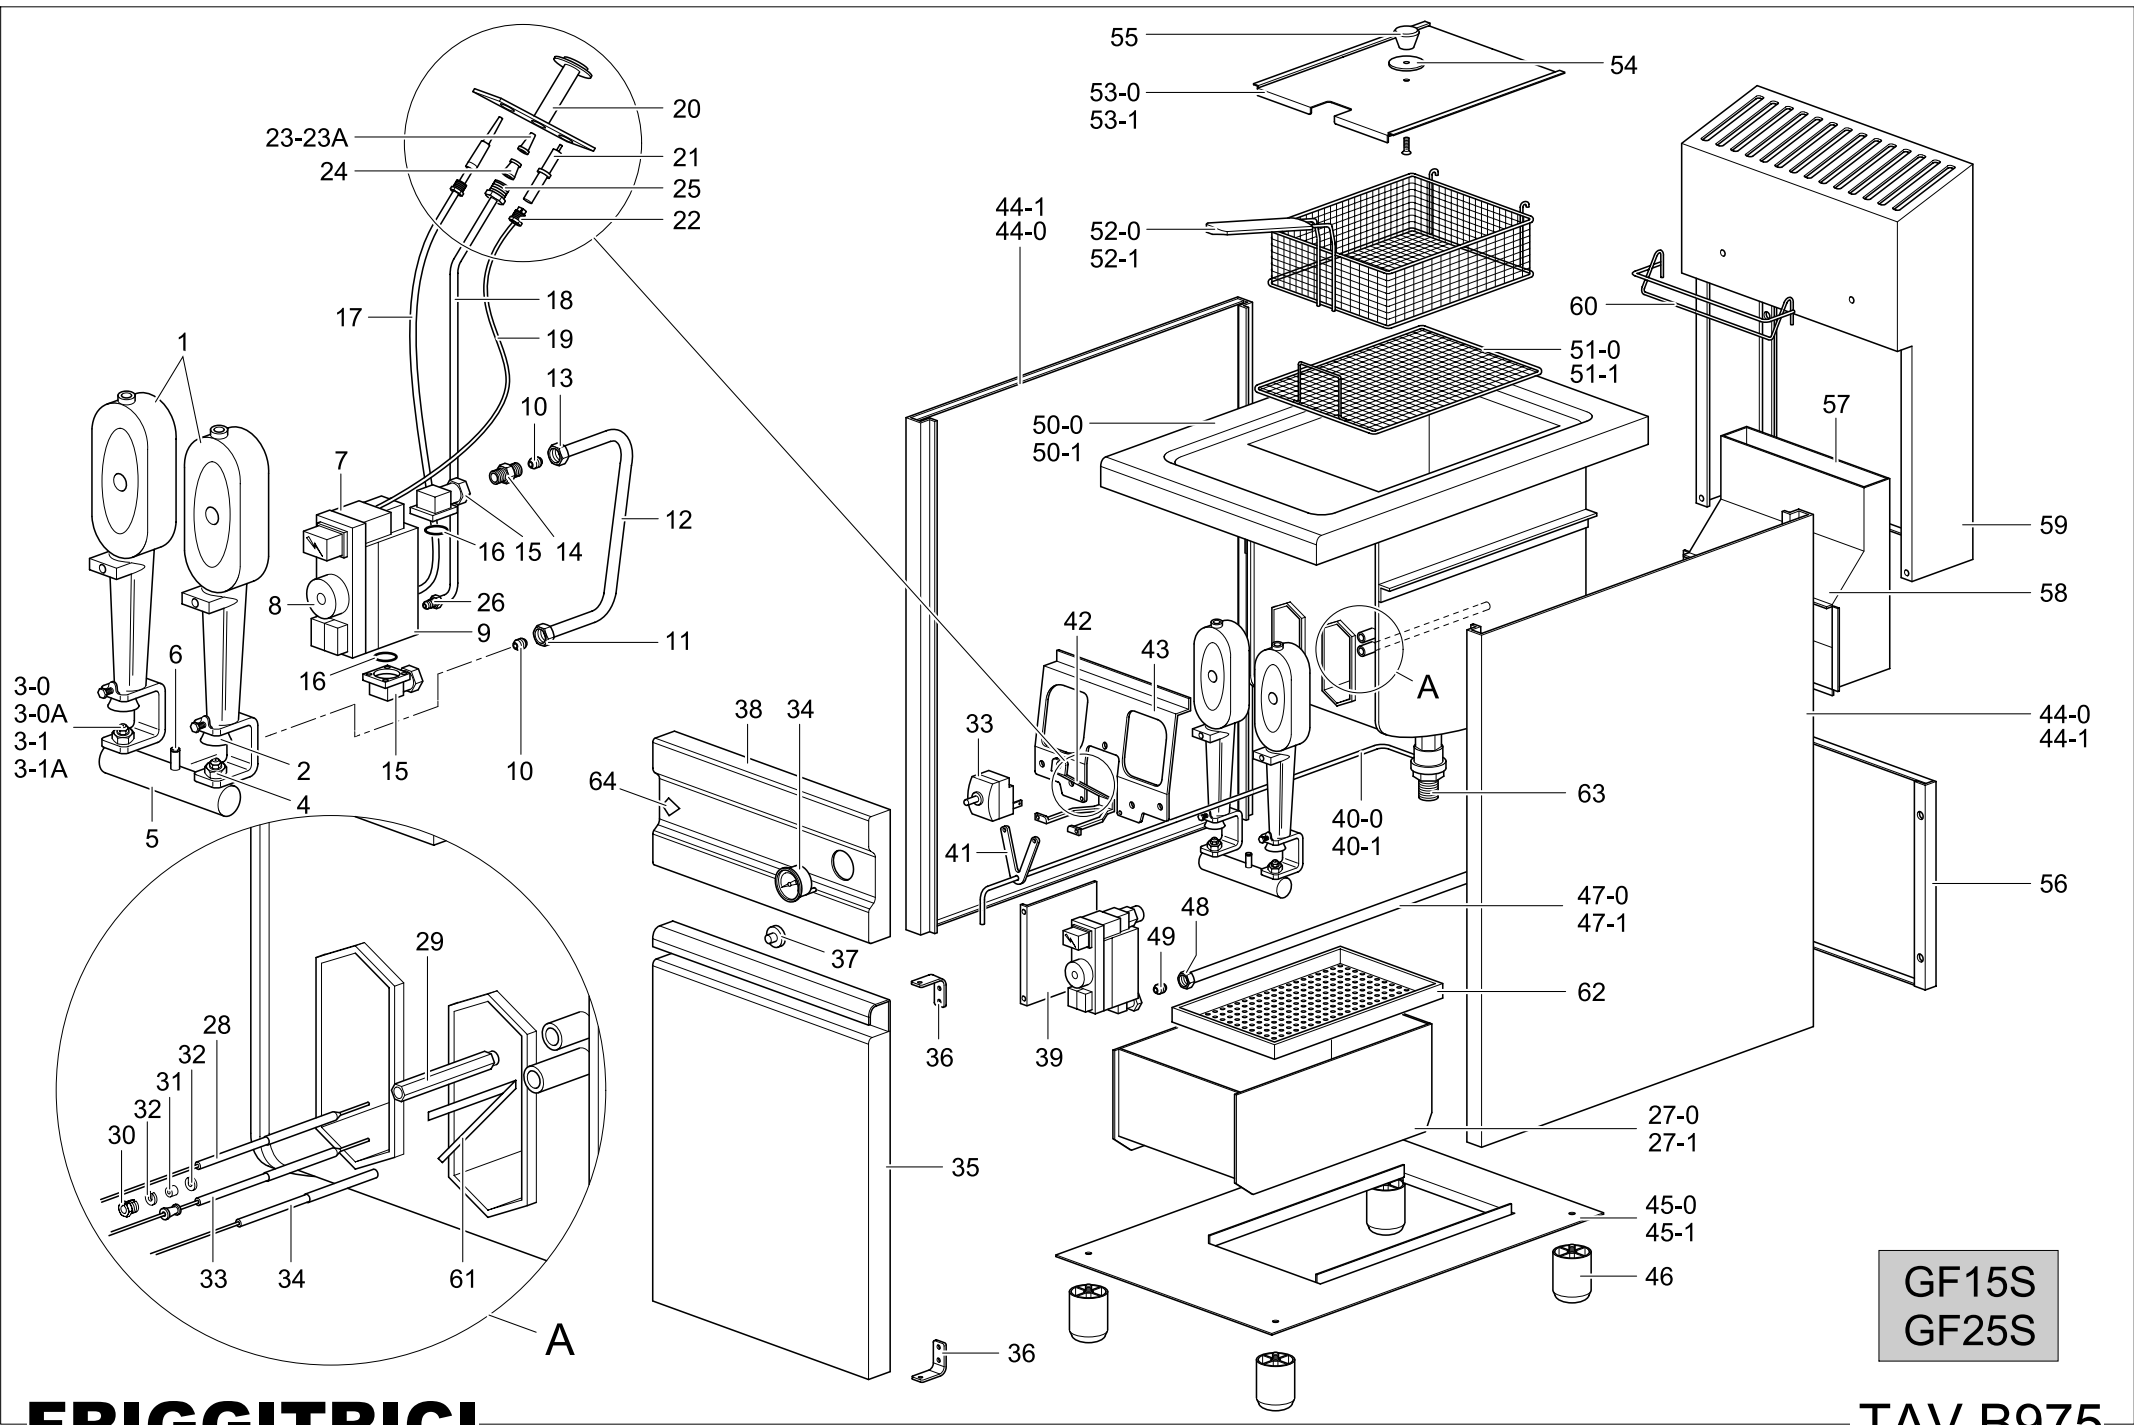

02/2010

Mod:F15+15G/M

Production code:GF15+15S

Diamond
catering equipment

GF15S
GF25S

FRIGGITRICI

TAV.B975

TAVOLA	POS.	CODICE	ITALIANO	FRANCESE	INGLESE	TEDESCO
Tav. B975	1	161819	AS.BRUC.+TAPPO GF25S	Brûleur	Burner	Brenner
Tav. B975	2	RTCU700584	REGOLAT.ARIA BRUC.GF47/18X42	Disp.régl.d'adm. d'air brûleur	Burner air shutter	Brennerluftregler
Tav. B975	3-0	Vedere Manuale iniettori				
Tav. B975	3-0A	Vedere Manuale iniettori				
Tav. B975	3-1	Vedere Manuale iniettori				
Tav. B975	3-1A	Vedere Manuale iniettori				
Tav. B975	4	RTCP800094	C/DADO 3/8"ACC. 0185206	Contre écrou	Lock nut	Gegenmutter
Tav. B975	5	165629	AS.SUP.INIET.BRUC.GF15S/1 ZINC.	Support injecteur	Injector support	Einspritzertür
Tav. B975	6	162165	TAPPO PRESA PRESS.GF15S	Bouchon	Plug	Gewindepropfen
Tav. B975	(7)	RTCU600308	ACCENSIONE VALV. GF15 611002 0073203	Allumage piezo	Piezo lighting	Piezoelektrischer Anzünder
Tav. B975	8	RTCU900222	MANOP.VALV.SIT0916124	Bouton valvola	Valve safety knob	Knebel für Gasherd
Tav. B975	(9)	RTCU700574	CORPO V.GF47T/T190 0710756	Soupape	Valve	Gasventil
Tav. B975	10	RTCU900012	BICONO D.10	Bicone D.10	Double cone D.10	Doppelkonus D.10
Tav. B975	11	RTCU900013	CALOTTA D.10	Calotte D.10	Cap D.10	Mutter D.10
Tav. B975	12	165640	TU.AL.RAMPA GF15S/1	Tuyau d'alimentation	Feeding pipe	Versorgungsrohr
Tav. B975	13	RTCU700297	CALOTTA D.10 FIS/USC.RUB.V.21S	Calotte D.10	Cap D.10	Mutter D.10
Tav. B975	14	RTCU900103	NIPLES 3/8"ZINC	Niples 3/8 "	Niples 3/8 "	Nippel 3/8 "
Tav. B975	15	RTCU900220	RACCORDO 3/8"VALV.SIT0906252	Raccord complet 3/8"	Complete fitting 3/8"	Komplettes Anschlussstück 3/8"
Tav. B975	16	RTCU900219	OR.RACC.VALV.C4F SIT0925034	O-ring	OR	OR
Tav. B975	(17)	RTCU700651	T/COPPIA 75/S53 GF47 INT/BIF G1918276	Thermocouple	Thermocouple	Thermoelement
Tav. B975	18	165123	TUBO PILOTA GF15S/1	Tube veilleuse	Pilot pipe	Pilotbrenner
Tav. B975	19	165121	CAVO ACC.GF15S/1 L.500 (A+C)	Cable d'allumage	Lighting cable	Zündkabel
Tav. B975	(20)	RTCU700464	PILOTA 3V.GF47T SIT0160032	Veilleuse	Pilot	Pilotbrenner
Tav. B975	(21)	RTCU900010	CAND.ROT.FT4 CAST1492	Bougie oxide ronde	Round spark	Zündkerze
Tav. B975	(22)	RTCU900215	RACCORDO CAND.PIL.ST.0974037	Raccord pour bougie veilleuse	Fitting for pilot spark plug	Anschlussstück
Tav. B975	23-0	Vedere Manuale iniettori				
Tav. B975	23-0A	Vedere Manuale iniettori				
Tav. B975	23-1	Vedere Manuale iniettori				
Tav. B975	23-1A	Vedere Manuale iniettori				
Tav. B975	24	RTCU700648	BICONO D 6 PILOTA	Bicone D.6	Double cone D.6	Doppelkonus D.6
Tav. B975	25	RTCU900019	CALOTTA D.6 PEL0903/1	Calotte D.6	Cap D.6	Mutter D.6
Tav. B975	26	RTCU900217	CALOTTA + BICONO D 6	Calotte+Bicone D.6	Cap+Double cone D.6	Mutter+Einspritzer D.6
Tav. B975	27-0	161700	VASCA RACCOGLI OLIO	Cuve	Tank	Wanne
Tav. B975	27-1	162052	VASCA RACCOGLI OLIO GF25S	Cuve GF25S	Tank GF25S	Wanne GF25S
Tav. B975	(28)	RIC0001008	BULBO VALVOLA MINISIT	Boule	Bulb	Bulb
Tav. B975	29	165587	PROLUNGA INNESTO BULBO GF15S/1	Rallonge	Extension	Längerung
Tav. B975	30	RTCP900058	DADO FRESATO M10 CP G6032009	Ecrou	Nut	Mutter
Tav. B975	31	RTFOC00751	GUARNIZIONE PREMISTOPPA	Garniture	Gasket	Dichtung
Tav. B975	32	PAFOC00711	DISCO PREMISTOPPA	Disque	Disc	Scheibe
Tav. B975	(33)	RTBF900094	T.L.GF47/FG20 T230 5519542020	T.L.GF47/FG20 T230 5519542020	T.L.GF47/FG20 T230 5519542020	T.L.GF47/FG20 T230 5519542020
Tav. B975	(34)	161827	TERMOMETR.GF15S	Thermometre	Thermometer	Thermometer
Tav. B975	35	161724	AS.PORTA GF15S	Porte	Door	Tür
Tav. B975	36	164930	AS.CERN.PORTA GF15S/1	Charnière porte	Door hinge	Türangel
Tav. B975	37	RTTAV00093	AT.MAGNETICO RPV/22 NSA6/7/ C	Attaque magnétique	Magnetic connection	Magnetanschluss
Tav. B975	38	164923	AS.CRUSCOTTO GF15S/1	Panneau de contrôle	Control panel	Stirnbrett
Tav. B975	39	164945	SUP.VALV.GF15S/1	Supporte de la valve gas	Valve unit support	Gasventilhalterung