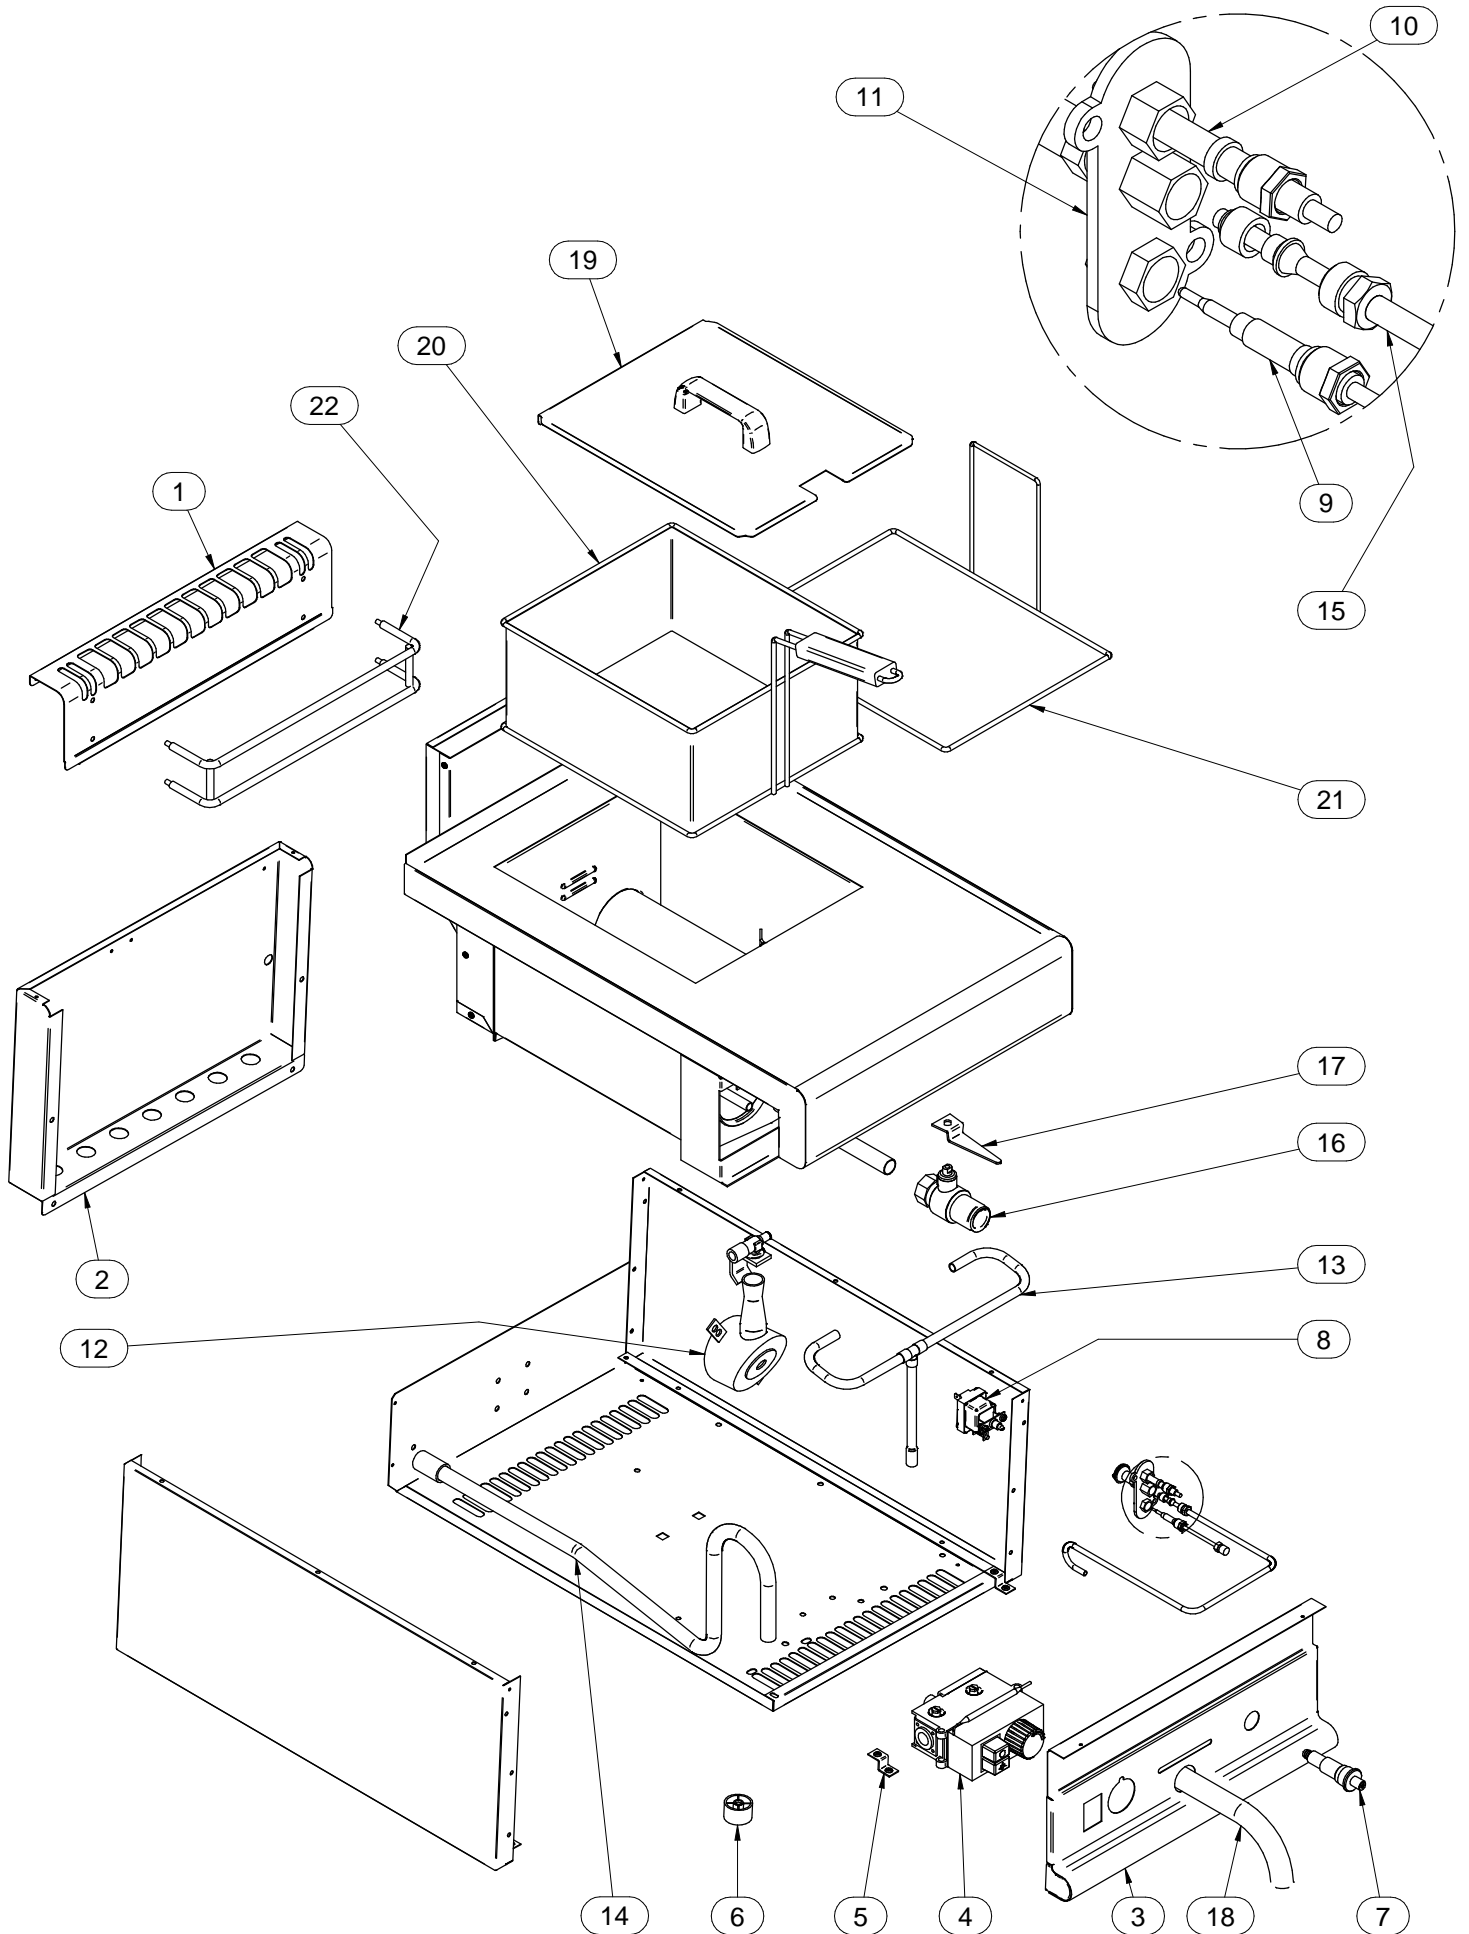

06/2013

Mod: G65/F8-4T

Production code: 65/40 FRG

Diamond
catering equipment

Modello Type:	65/40 FRG				cod. / num. 2531481.00	
					data / date: 11/07/2013	
POS. ITEM	CODICE CODE	DESCRIZIONE	DESCRIPTION	DENOMINATION	BENENNUNG	NOTE / NOTES
1	611.234.00	ALZATINA	UPSTAND	DOSSERET	AUFKANTUNG	
2	621.027.00	PANNELLO POSTERIORE	BACK PANEL	PANNEAU POSTERIEUR	HINTERBRETT	
3	256.131.00	CRUSCOTTO	CONTROL PANEL	BANDEAU	BEDIENBLLENDE	
4	256.073.00	VALVOLA	VALVE	SOUPAPE	VENTIL	
5	256.002.00	STAFFA FISSAGGIO CRUSCOTTO	CONTROL PANEL FIXING BRACKET	EQUERRE FIXATION BANDEAU	BEFESTIGUNGSWINKEL BEDIENBLLENDE	
6	651.001.00	PIEDINO	FOOT	PIED	STELLFUSS	FROM - 01/1999 TO - 05/2013
	651.001.13	PIEDINO	FOOT	PIED	STELLFUSS	FROM - 06/2013 TO -
7	672.006.00	ACCENDITORE PIEZO	PIEZO LIGHTER	ALLUMEUR PIEZO	PIEZOZÜNDER	
8	661.021.00	TERMOSTATO SICUREZZA	SAFETY THERMOSTAT	THERMOSTAT DE SECURITE	TEMPERATURBEGRENZER	
9	256.074.00	TERMOCOPPIA	THERMOCOUPLE	THERMOCOUPLE	THERMOELEMENT	
10	256.017.00	CANDELA ACCENSIONE	IGNITION ELECTRODE	BOUGIE D'ALLUMAGE	KERZE SCHNELLBRENNER	
11	256.071.00	GRUPPO PILOTA	PILOT GROUP	GROUPE VEILLEUSE	ZÜNDBRENNER GRUPPE	
12	672.075.00	BRUCIATORE	BURNER	BRULEUR	BRENNER	
13	256.128.00	TUBO GAS	GAS PIPE	TUBE GAZ	GASROHR	
14	256.129.00	TUBO GAS	GAS PIPE	TUBE GAZ	GASROHR	
15	256.127.00	TUBO GAS	GAS PIPE	TUBE GAZ	GASROHR	
16	256.047.00	RUBINETTO	TAP	ROBINET	WASSERHAHN	
17	623.024.00	LEVA RUBINETTO	TAP LEVER	LEVIER ROBINET	HAHNHEBEL	
18	631.000.00	SCARICO	DRAIN	VIDANGE	ABLAUF	
19	611.091.00	COPERCHIO	LID	COUVERCLE	DECKEL	