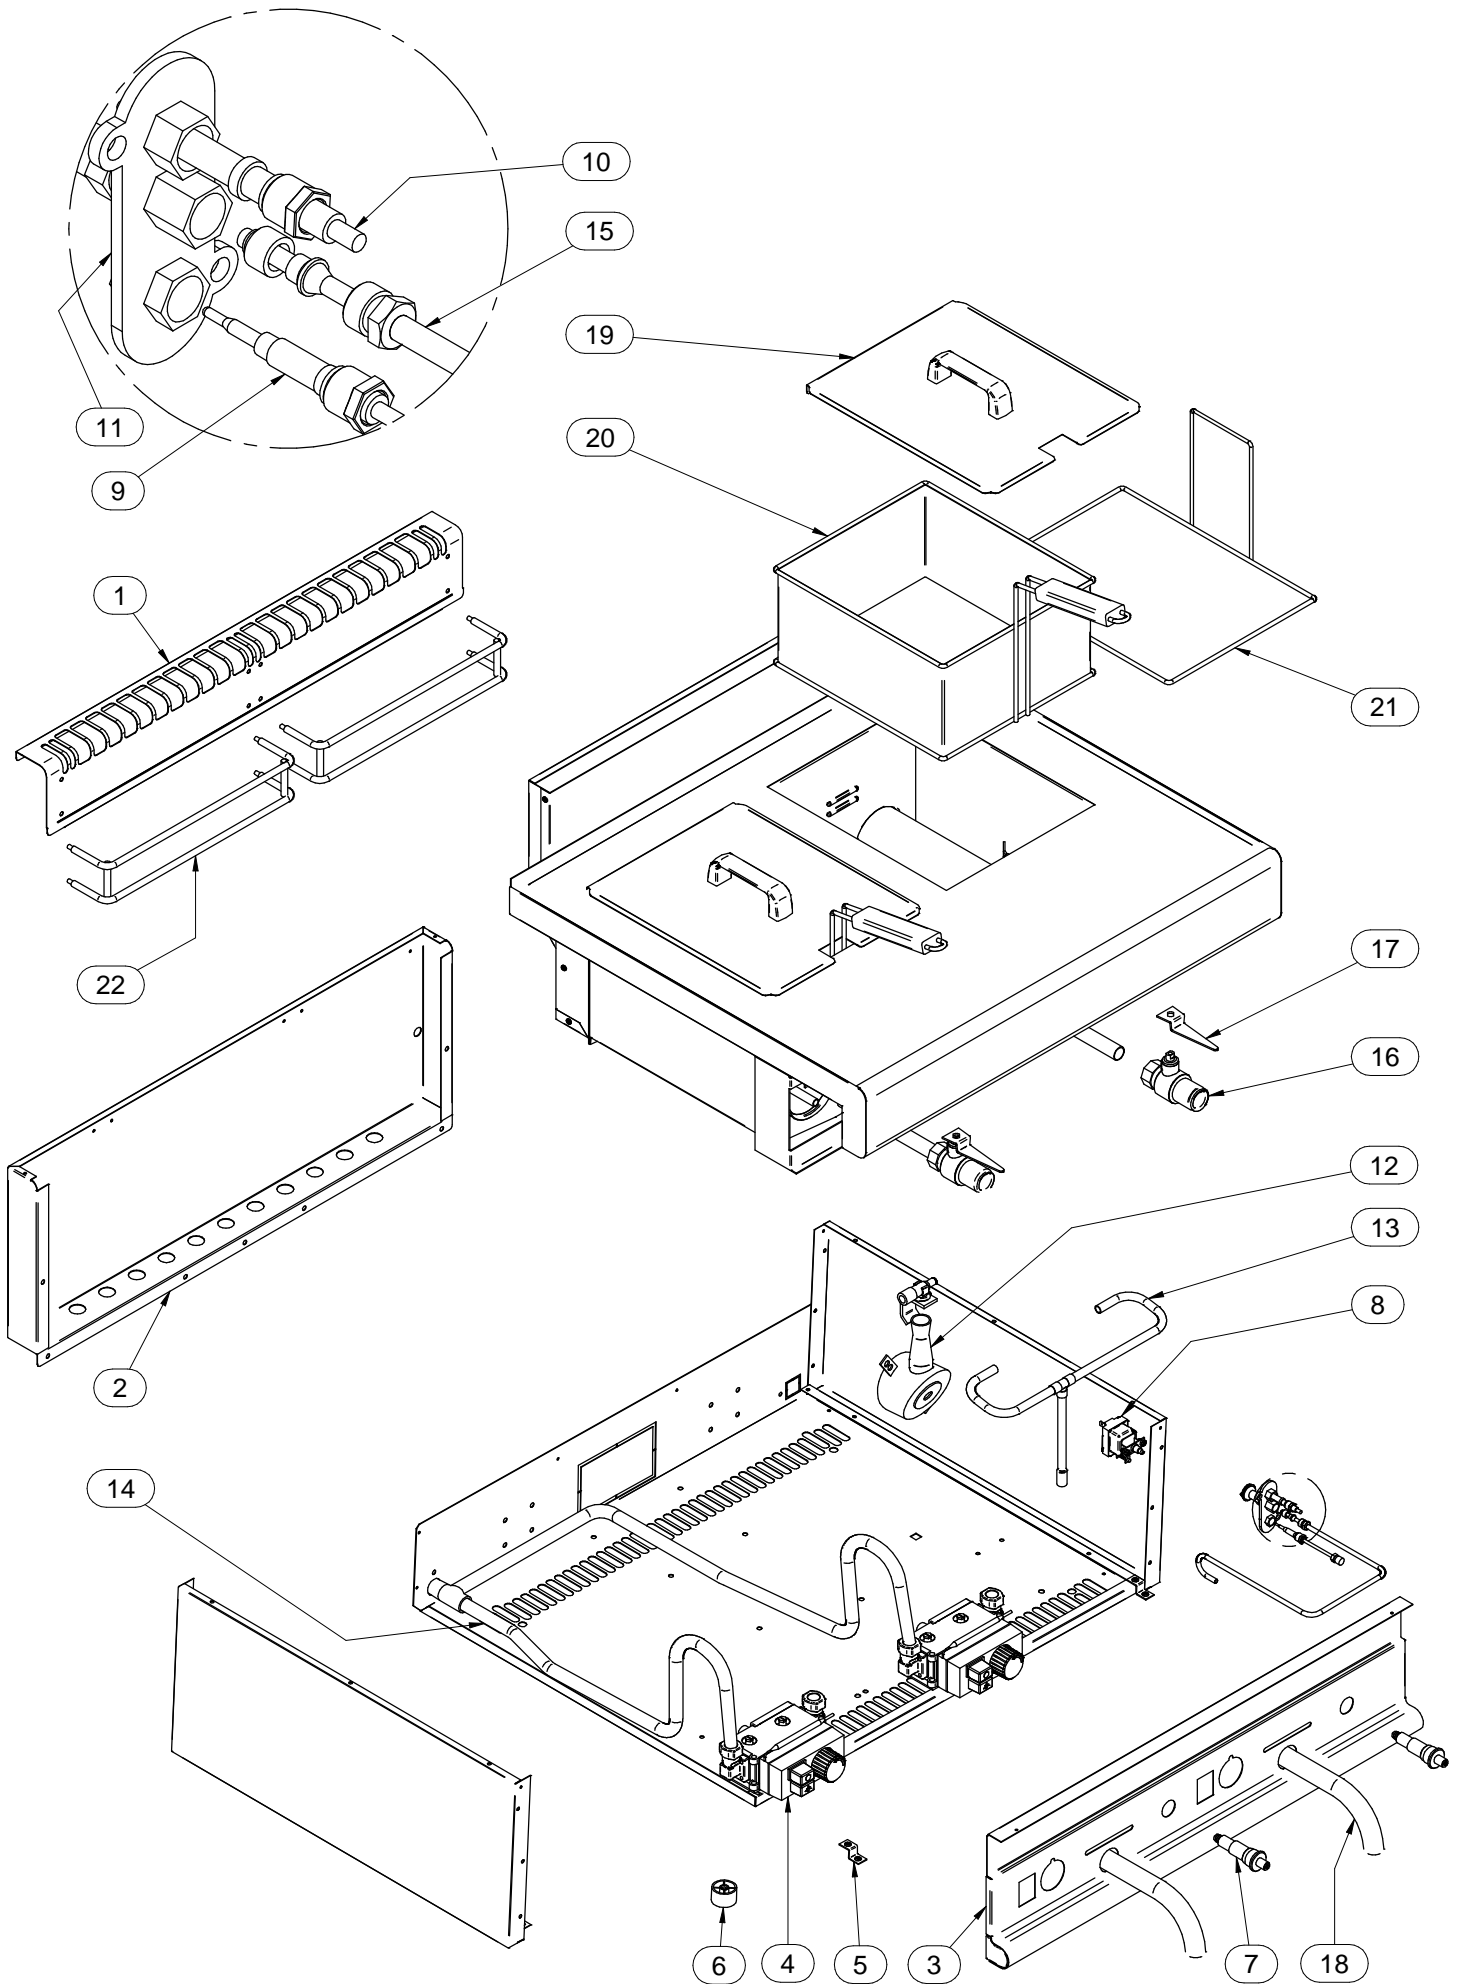

# Mod: G65/F16-7T

Production code: 65/70 FRG

**Diamond**  
catering equipment

Modello Type:	<b>65/70 FRG</b>				cod. / num. <b>2531549.00</b>	
					data / date: <b>06/08/2013</b>	
POS. ITEM	CODICE CODE	DESCRIZIONE	DESCRIPTION	DENOMINATION	BENENNUNG	NOTE / NOTES
1	611.262.00	ALZATINA	UPSTAND	DOSSERET	AUFKANTUNG	
2	621.028.00	PANNELLO POSTERIORE	BACK PANEL	PANNEAU POSTERIEUR	HINTERBRETT	
3	256.192.00	CRUSCOTTO	CONTROL PANEL	BANDEAU	BEDIENBLLENDE	
4	256.073.00	VALVOLA	VALVE	SOUPAPE	VENTIL	
5	256.002.00	STAFFA FISSAGGIO CRUSCOTTO	CONTROL PANEL FIXING BRACKET	EQUERRE FIXATION BANDEAU	BEFESTIGUNGSWINKEL BEDIENBLLENDE	
6	651.001.00	PIEDINO	FOOT	PIED	STELLFUSS	FROM - 01/1999 TO - 05/2013
	651.001.13	PIEDINO	FOOT	PIED	STELLFUSS	FROM - 06/2013 TO - .....
7	672.006.00	ACCENDITORE PIEZO	PIEZO LIGHTER	ALLUMEUR PIEZO	PIEZOZÜNDER	
8	661.021.00	TERMOSTATO SICUREZZA	SAFETY THERMOSTAT	THERMOSTAT DE SECURITE	TEMPERATURBEGRENZER	
9	256.074.00	TERMOCOPPIA	THERMOCOUPLE	THERMOCOUPLE	THERMOELEMENT	
10	256.017.00	CANDELA ACCENSIONE	IGNITION ELECTRODE	BOUGIE D'ALLUMAGE	KERZE SCHNELLBRENNER	
11	256.071.00	GRUPPO PILOTA	PILOT GROUP	GROUPE VEILLEUSE	ZÜNDBRENNER GRUPPE	
12	672.075.00	BRUCIATORE	BURNER	BRULEUR	BRENNER	
13	256.128.00	TUBO GAS	GAS PIPE	TUBE GAZ	GASROHR	
14	256.193.00	TUBO GAS	GAS PIPE	TUBE GAZ	GASROHR	
15	256.127.00	TUBO GAS	GAS PIPE	TUBE GAZ	GASROHR	
16	256.047.00	RUBINETTO	TAP	ROBINET	WASSERHAHN	
17	623.024.00	LEVA RUBINETTO	TAP LEVER	LEVIER ROBINET	HAHNHEBEL	
18	631.000.00	SCARICO	DRAIN	VIDANGE	ABLAUF	
19	611.091.00	COPERCHIO	LID	COUVERCLE	DECKEL	