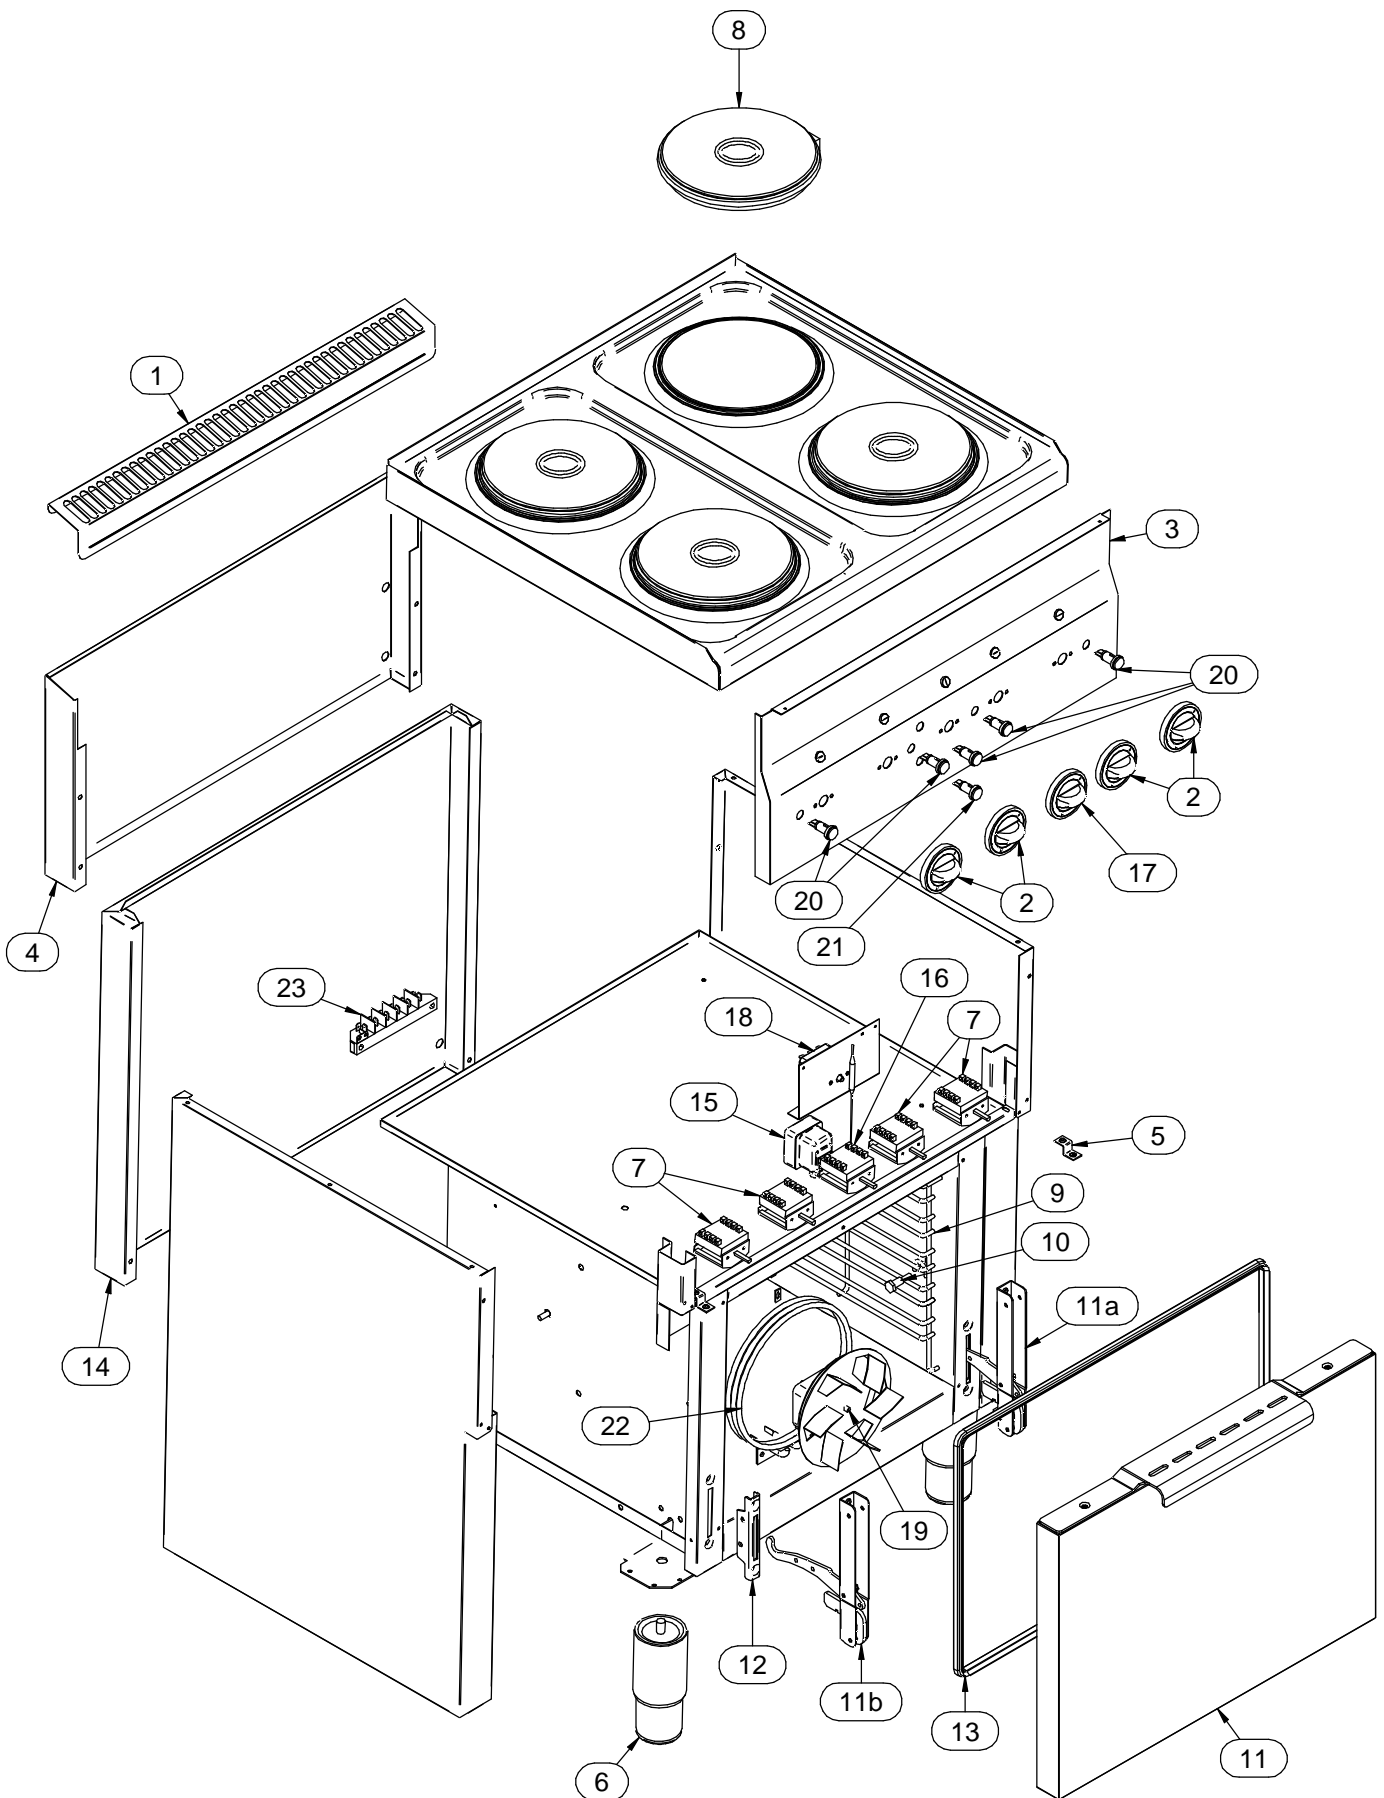

# **Mod: E60/4PFV6**

**Production code: 60/60 CFE**

**Diamond**  
catering equipment

Modello Type:	<b>60/60 CFE</b>				cod. / num. <b>2531354.00</b>	
					data / date <b>17/05/2013</b>	
POS. ITEM	CODICE CODE	DESCRIZIONE	DESCRIPTION	DENOMINATION	BENENNUNG	NOTE / NOTES
1	611.833.00	ALZATINA	UPSTAND	DOSSERET	AUFKANTUNG	
2	612.002.00	MANOPOLA	KNOB	BOUTON	DREHKNOPF	
3	256.038.00	CRUSCOTTO	CONTROL PANEL	BANDEAU	BEDIENBLLENDE	
4	621.823.00	PANNELLO POSTERIORE	BACK PANEL	PANNEAU POSTERIEUR	HINTERBRETT	
5	256.002.00	STAFFA FISSAGGIO CRUSCOTTO	CONTROL PANEL FIXING BRACKET	EQUERRE FIXATION BANDEAU	BEFESTIGUNGSWINKEL BEDIENBLLENDE	
6	912.033.00	PIEDINO	FOOT	PIED	STELLFUSS	
7	661.002.00	COMMUTATORE	CHANGE-OVER SWITCH	COMMUTATEUR	UMSCHALTER	
8	665.094.00	PIASTRA ELETTRICA	ELECTRIC PLATE	PLAQUE ELECTRIQUE	ELEKTROKOCHPLATTE	
9	683.015.00	REGGIGRIGLIA	TRAY RACK	PORTE-PLAQUES	EINHÄNGEGESTELL	
10	641.013.00	FISSAGGIO REGGIGRIGLIA	TRAY RACK FIXING	FIXAGE PORTE-PLAQUES	BEFESTIGUNG DES EINHÄNGEGESTELLS	
11	610.186.00	PORTA	DOOR	PORTE	TÜR	
11a	684.031.00	CERNIERA	JOINT	CHARNIERE	SCHARNIER	
11b	684.032.00	CERNIERA	JOINT	CHARNIERE	SCHARNIER	
12	684.011.00	PORTARULLINO	ROLL HOLDER	PORTE-AIGUILLE DE ROULEMENT	ROLLE-TRÄGER	
13	652.018.00	GUARNIZIONE	WASHER	GUARNITURE	DICHTUNGSRING	
14	621.824.00	PANNELLO POSTERIORE	BACK PANEL	PANNEAU POSTERIEUR	HINTERBRETT	
15	661.027.00	TERMOSTATO	THERMOSTAT	THERMOSTAT	THERMOSTAT	
16	661.000.00	COMMUTATORE	CHANGE-OVER SWITCH	COMMUTATEUR	UMSCHALTER	
17	612.003.00	MANOPOLA	KNOB	BOUTON	DREHKNOPF	
18	661.045.00	TERMOSTATO SICUREZZA	SAFETY THERMOSTAT	THERMOSTAT DE SECURITE	TEMPERATURBEGRENZER	