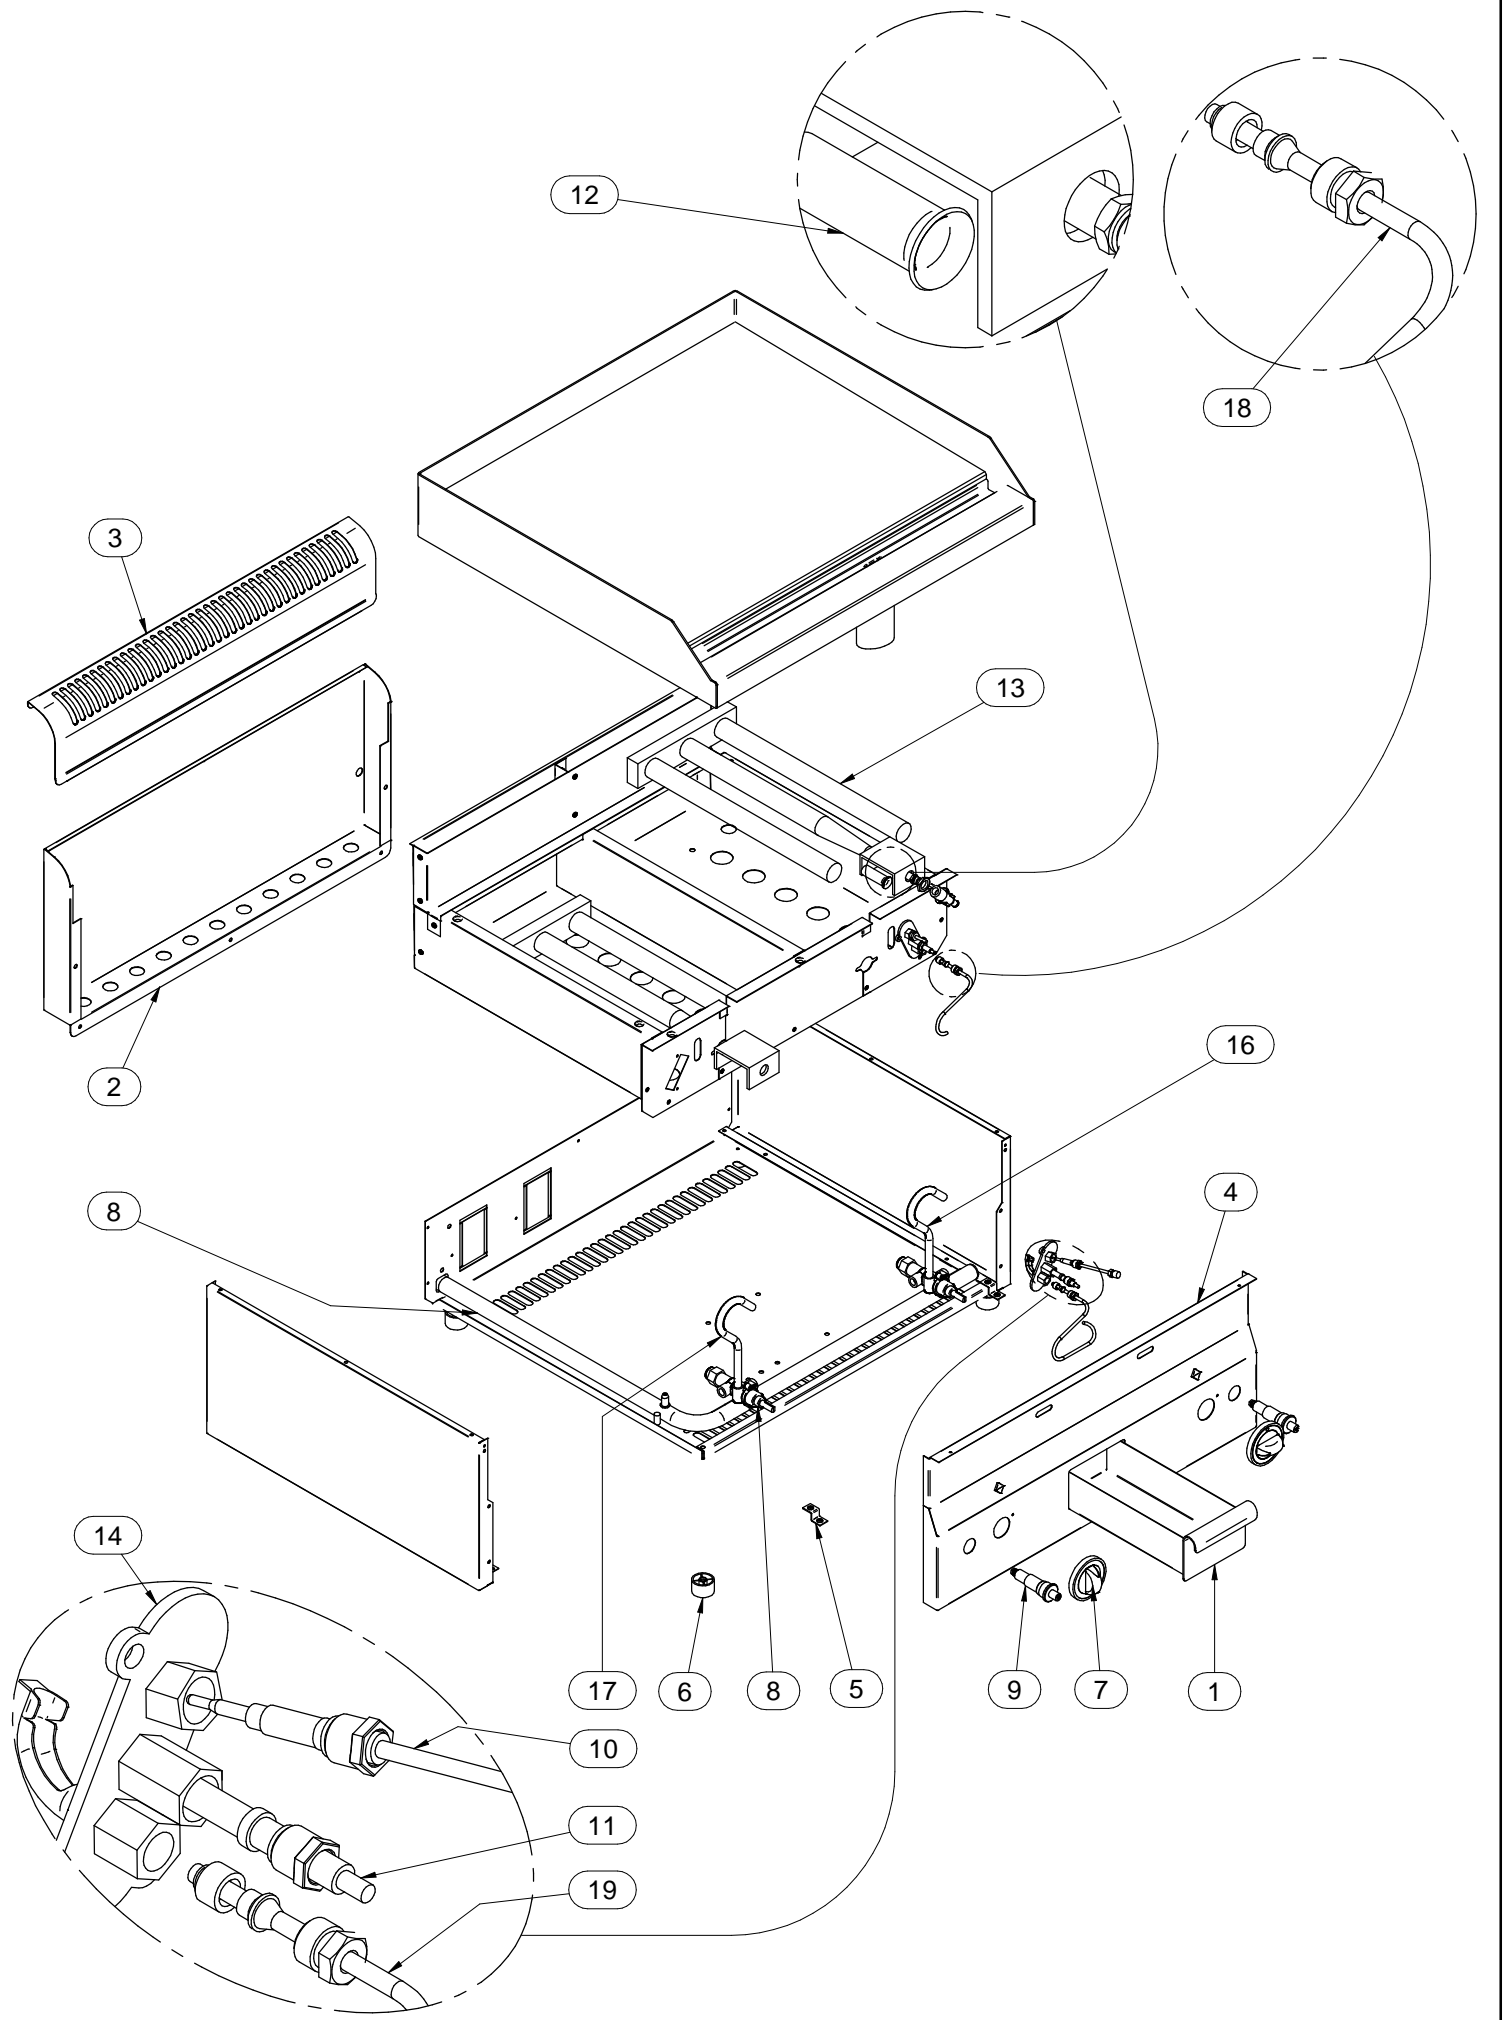

06/2013

Mod: G60/PMCD6T

Production code: 60/60 FTRG-CR

Diamond
catering equipment

Modello Type:	60/60 FTG-CR - FTRG-CR				cod. / num. 2531446.00	
					data / date: 19/06/2013	
POS. ITEM	CODICE CODE	DESCRIZIONE	DESCRIPTION	DENOMINATION	BENENNUNG	NOTE / NOTES
1	611.803.00	CASSETTO	DRAWER	TIROIR	SCHUBLADE	
2	6211267.00	PANNELLO POSTERIORE	BACK PANEL	PANNEAU POSTERIEUR	HINTERBRETT	
3	6111096.00	ALZATINA	UPSTAND	DOSSERET	AUFKANTUNG	
4	256.093.00	CRUSCOTTO	CONTROL PANEL	BANDEAU	BEDIENBLLENDE	
5	256.002.00	STAFFA FISSAGGIO CRUSCOTTO	CONTROL PANEL FIXING BRACKET	EQUERRE FIXATION BANDEAU	BEFESTIGUNGSWINKEL BEDIENBLLENDE	
6	651.001.00	PIEDINO	FOOT	PIED	STELLFUSS	FROM - 01/1999 TO - 05/2013
	651.001.13	PIEDINO	FOOT	PIED	STELLFUSS	FROM - 06/2013 TO -
7	612.068.00	MANOPOLA	KNOB	BOUTON	DREHKNOPF	
8	671.080.00	RUBINETTO GAS	GAS TAP	ROBINET GAZ	GASHAHN	
9	672.006.00	ACCENDITORE PIEZO	PIEZO LIGHTER	ALLUMEUR PIEZO	PIEZOZÜNDER	
10	672.001.00	TERMOCOPPIA	THERMOCOUPLE	THERMOCOUPLE	THERMOELEMENT	
11	256.060.00	CANDELA ACCENSIONE	IGNITION ELECTRODE	BOUGIE D'ALLUMAGE	KERZE SCHNELLBRENNER	
12	672.023.00	BOCCOLA REGOLAZIONE ARIA	AIR REGULATION BUSHING	BAGUE DE RÉGULATION AIR	LUFTREGLERBÜCHSE	
13	672.122.00	BRUCIATORE	BURNER	BRULEUR	BRENNER	
14	256.059.00	GRUPPO PILOTA	PILOT GROUP	GROUPE VEILLEUSE	ZÜNDBRENNER GRUPPE	
15	675.301.00	TUBO GAS	GAS PIPE	TUBE GAZ	GASROHR	
16	256.089.00	TUBO GAS	GAS PIPE	TUBE GAZ	GASROHR	
17	256.063.00	TUBO GAS	GAS PIPE	TUBE GAZ	GASROHR	
18	256.094.00	TUBO GAS	GAS PIPE	TUBE GAZ	GASROHR	
19	256.064.00	TUBO GAS	GAS PIPE	TUBE GAZ	GASROHR	