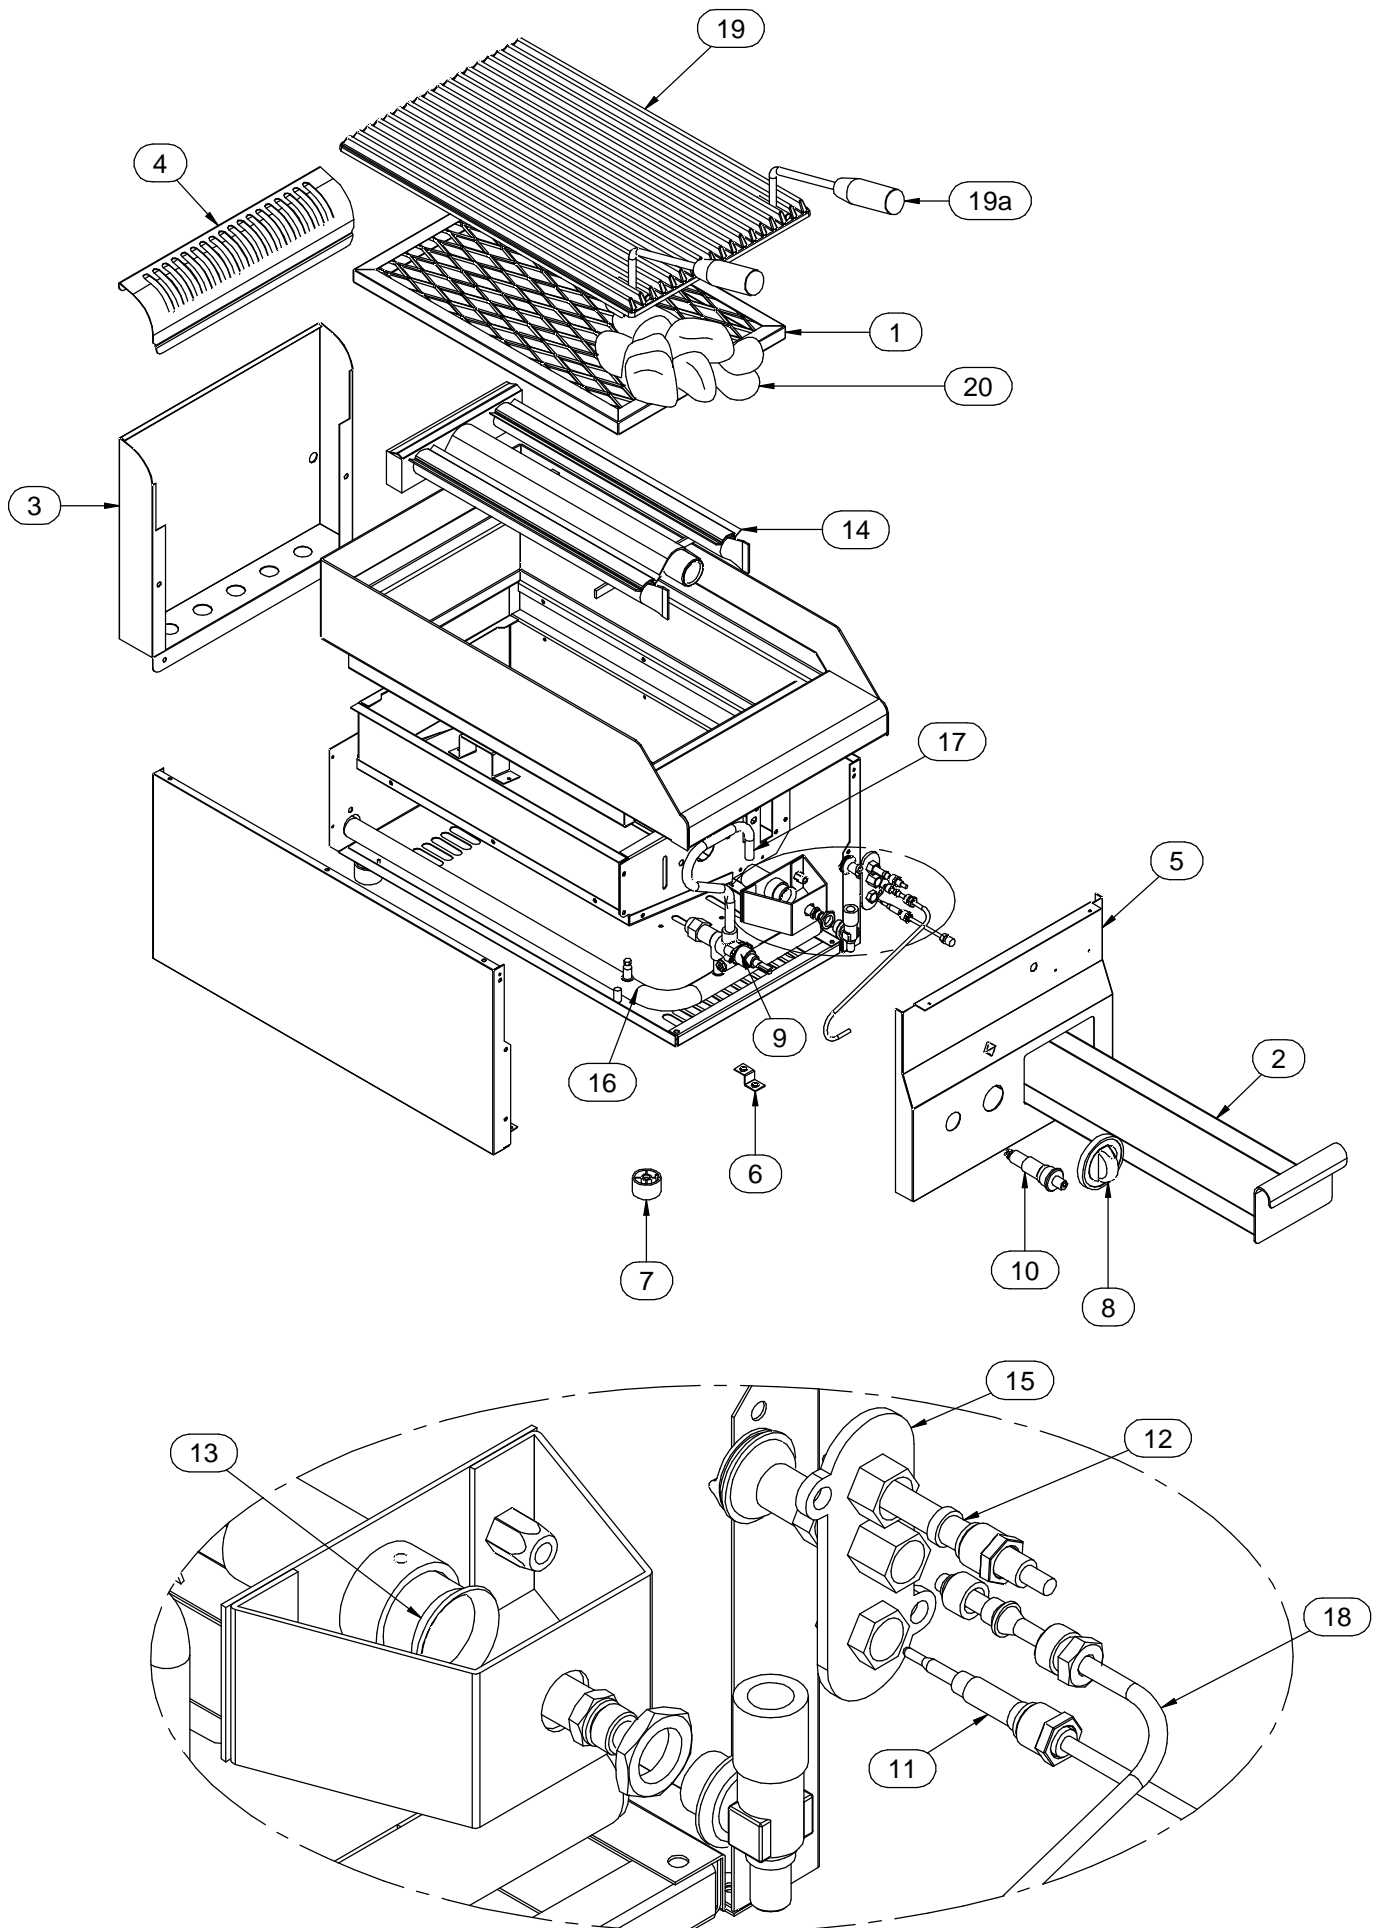

# Mod: **G60/GPL3T**

**Production code: 60/30 GRL**

**Diamond**  
catering equipment

Modello Type:	<b>60/30 GRL</b>				cod. / num. <b>2531323.00</b>	
					data / date: <b>09/05/2013</b>	
POS. ITEM	CODICE CODE	DESCRIZIONE	DESCRIPTION	DENOMINATION	BENENNUNG	NOTE / NOTES
1	6111075.00	BRACIERE	BRAZIER	BRASERO	KOHUEBECKEN	
2	6111109.00	CASSETTO	DRAWER	TIROIR	SCHUBLADE	
3	6211266.00	PANNELLO POSTERIORE	BACK PANEL	PANNEAU POSTERIEUR	HINTERBRETT	
4	6111095.00	ALZATINA	UPSTAND	DOSSERET	AUFKANTUNG	
5	256.022.00	CRUSCOTTO	CONTROL PANEL	BANDEAU	BEDIENBLLENDE	
6	256.002.00	STAFFA FISSAGGIO CRUSCOTTO	CONTROL PANEL FIXING BRACKET	EQUERRE FIXATION BANDEAU	BEFESTIGUNGSWINKEL BEDIENBLLENDE	
7	651.001.00	PIEDINO	FOOT	PIED	STELLFUSS	
8	612.067.00	MANOPOLA	KNOB	BOUTON	DREHKNOPF	
9	671.001.00	RUBINETTO GAS	GAS TAP	ROBINET GAZ	GASHAHN	
10	672.006.00	ACCENDITORE PIEZO	PIEZO LIGHTER	ALLUMEUR PIEZO	PIEZOZÜNDER	
11	256.016.00	TERMOCOPPIA	THERMOCOUPLE	THERMOCOUPLE	THERMOELEMENT	
12	256.017.00	CANDELA ACCENSIONE	IGNITION ELECTRODE	BOUGIE D'ALLUMAGE	KERZE SCHNELLBRENNER	
13	672.133.00	BOCCOLA REGOLAZIONE ARIA	AIR REGULATION BUSHING	BAGUE DE RÉGULATION AIR	LUFTREGLERBÜCHSE	
14	672.146.00	BRUCIATORE	BURNER	BRULEUR	BRENNER	
15	256.018.00	GRUPPO PILOTA	PILOT GROUP	GROUPE VEILLEUSE	ZÜNDBRENNER GRUPPE	
16	675.295.00	TUBO GAS	GAS PIPE	TUBE GAZ	GASROHR	
17	256.019.00	TUBO GAS	GAS PIPE	TUBE GAZ	GASROHR	
18	256.020.00	TUBO GAS	GAS PIPE	TUBE GAZ	GASROHR	
19	256.021.00	GRIGLIA	GRILL	GRILLE	ROST	
19a	651.012.00	MANOPOLA	KNOB	BOUTON	DREHKNOPF	

Modello Type:	<b>60/30 GRL</b>				cod. / num. <b>2531323.00</b>	
					data / date: <b>09/05/2013</b>	
POS. ITEM	CODICE CODE	DESCRIZIONE	DESCRIPTION	DENOMINATION	BENENNUNG	NOTE / NOTES
20	9032277.40	PIETRA LAVICA	LAVA ROCK	ROCHE LAVIQUE	LAVASTEIN	
21						
22						
23						
24						
25						
26						
27						
28						
29						
30						
31						
32						
33						
34						
35						
36						
37						
38						
39						