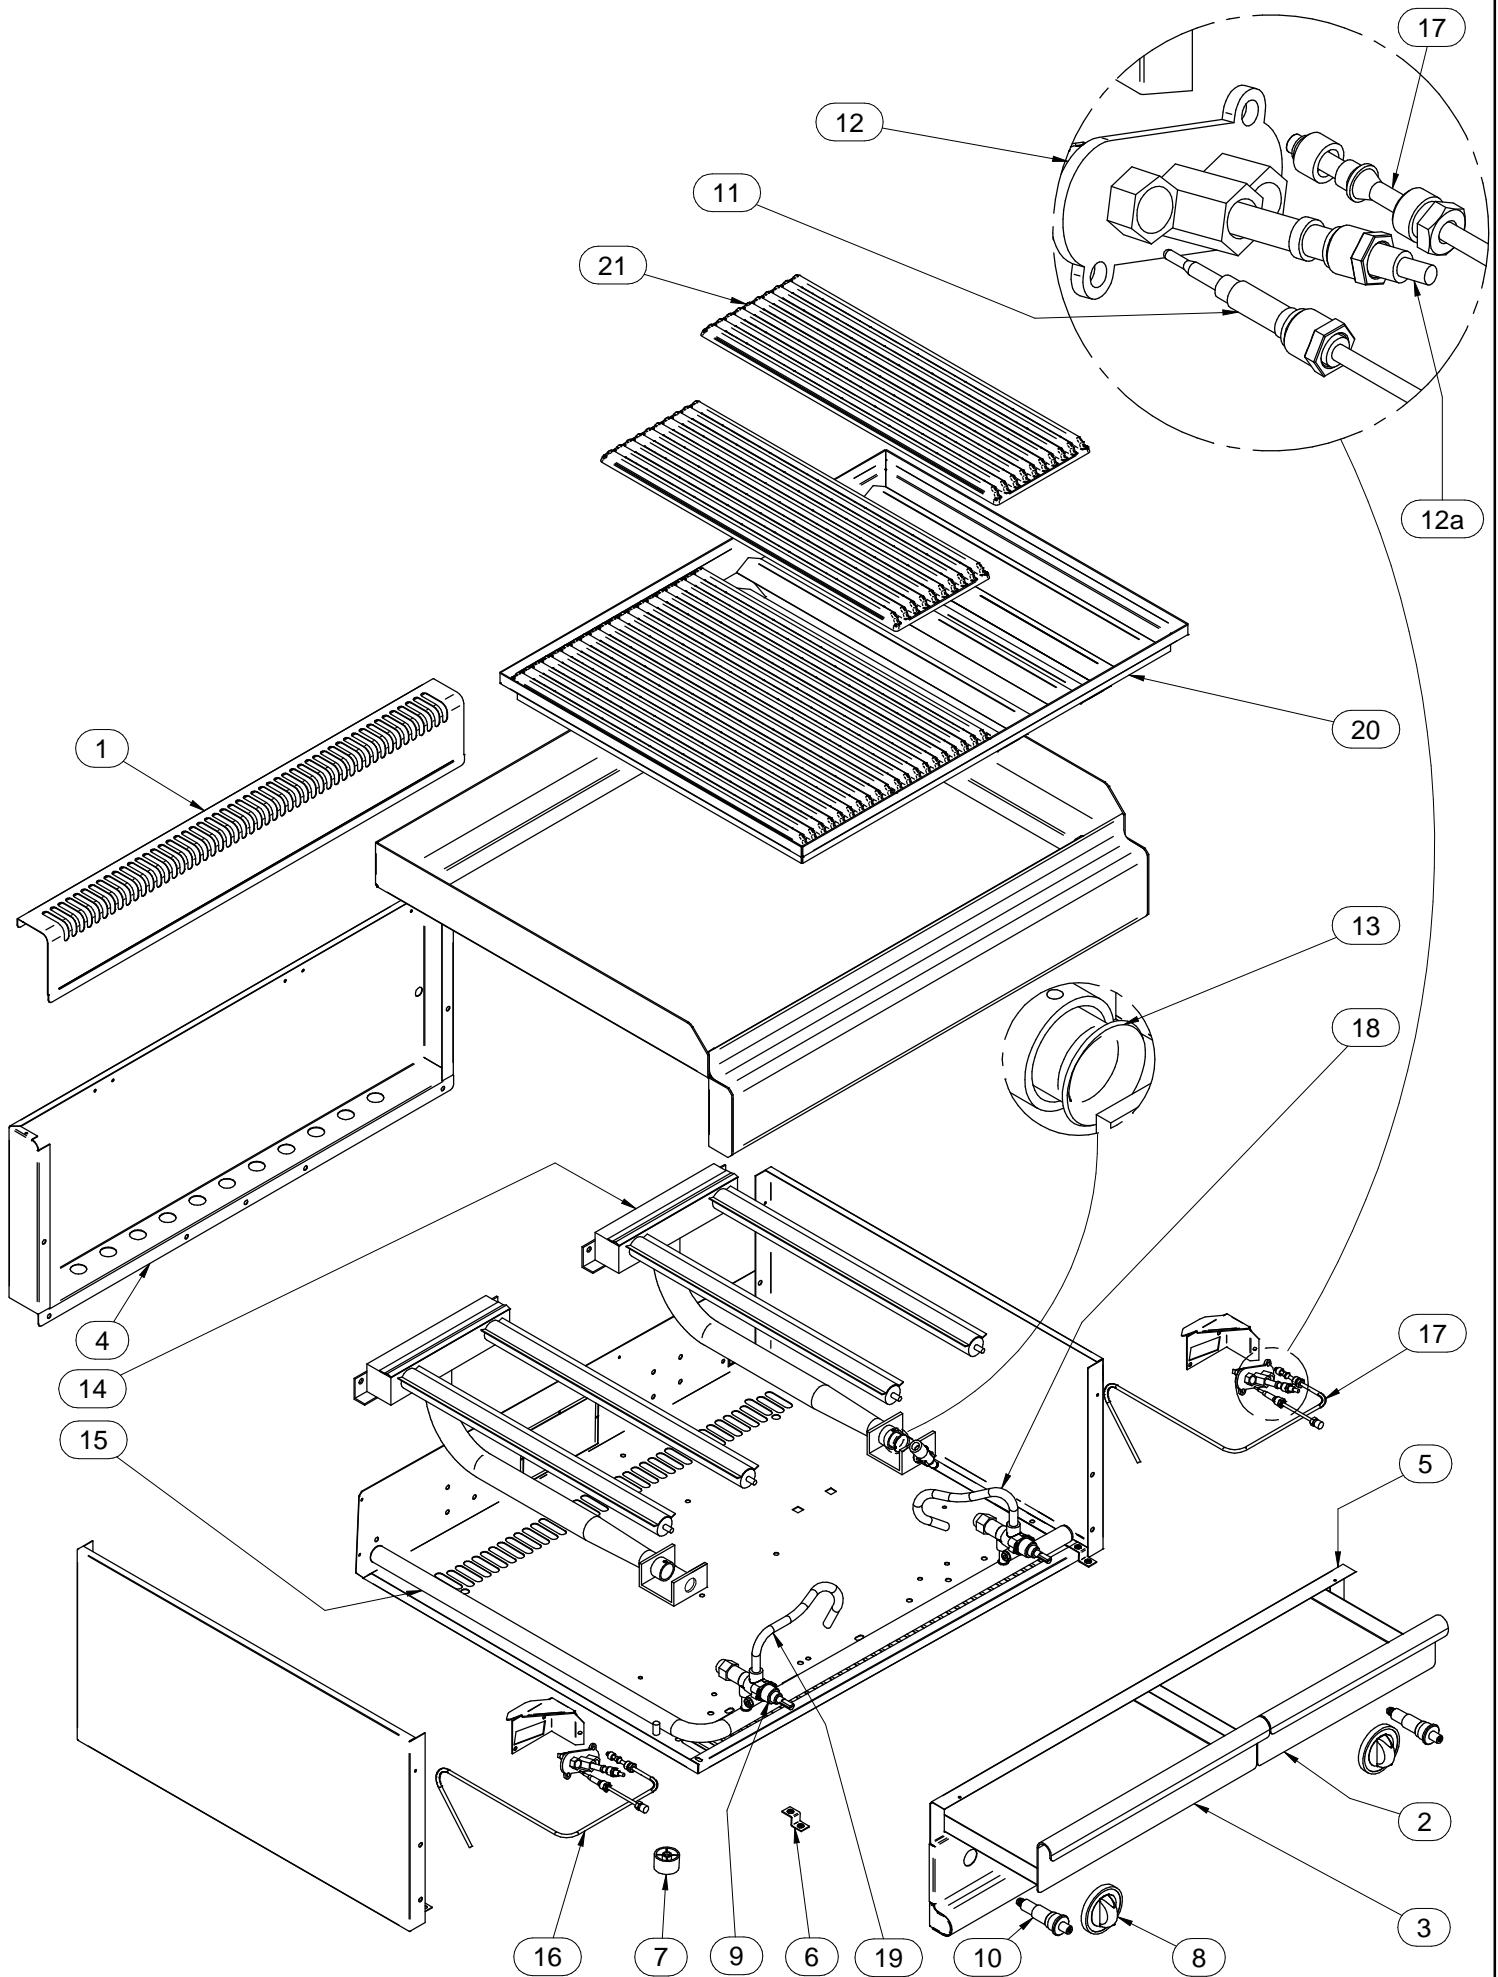

08/2013

Mod: G65/GGF7T

Production code: 65/70 GRG

Diamond
catering equipment

Modello Type:	65/70 GRG				cod. / num. 2531540.00	
					data / date: 05/08/2013	
POS. ITEM	CODICE CODE	DESCRIZIONE	DESCRIPTION	DENOMINATION	BENENNUNG	NOTE / NOTES
1	611.004.00	ALZATINA	UPSTAND	DOSSERET	AUFKANTUNG	
2	611.518.00	BACINELLA	CONTAINER	BAC	BEHÄLTER	
3	611.519.00	BACINELLA	CONTAINER	BAC	BEHÄLTER	
4	621.028.00	PANNELLO POSTERIORE	BACK PANEL	PANNEAU POSTERIEUR	HINTERBRETT	
5	256.187.00	CRUSCOTTO	CONTROL PANEL	BANDEAU	BEDIENBLLENDE	
6	256.002.00	STAFFA FISSAGGIO CRUSCOTTO	CONTROL PANEL FIXING BRACKET	EQUERRE FIXATION BANDEAU	BEFESTIGUNGSWINKEL BEDIENBLLENDE	
7	651.001.00	PIEDINO	FOOT	PIED	STELLFUSS	FROM - 01/1999 TO - 05/2013
	651.001.13	PIEDINO	FOOT	PIED	STELLFUSS	FROM - 06/2013 TO -
8	612.067.00	MANOPOLA	KNOB	BOUTON	DREHKNOPF	
9	671.001.00	RUBINETTO GAS	GAS TAP	ROBINET GAZ	GASHAHN	
10	672.006.00	ACCENDITORE PIEZO	PIEZO LIGHTER	ALLUMEUR PIEZO	PIEZOZÜNDER	
11	672.001.00	TERMOCOPPIA	THERMOCOUPLE	THERMOCOUPLE	THERMOELEMENT	
12	256.139.00	GRUPPO PILOTA	PILOT GROUP	GROUPE VEILLEUSE	ZÜNDBRENNER GRUPPE	
12a	256.060.00	CANDELA ACCENSIONE	IGNITION ELECTRODE	BOUGIE D'ALLUMAGE	KERZE SCHNELLBRENNER	
13	672.021.00	BOCCOLA REGOLAZIONE ARIA	AIR REGULATION BUSHING	BAGUE DE RÉGULATION AIR	LUFTREGLERBÜCHSE	
14	672.052.00	BRUCIATORE	BURNER	BRULEUR	BRENNER	
15	675.015.00	TUBO GAS	GAS PIPE	TUBE GAZ	GASROHR	
16	256.142.00	TUBO GAS	GAS PIPE	TUBE GAZ	GASROHR	
17	256.185.00	TUBO GAS	GAS PIPE	TUBE GAZ	GASROHR	
18	256.183.00	TUBO GAS	GAS PIPE	TUBE GAZ	GASROHR	