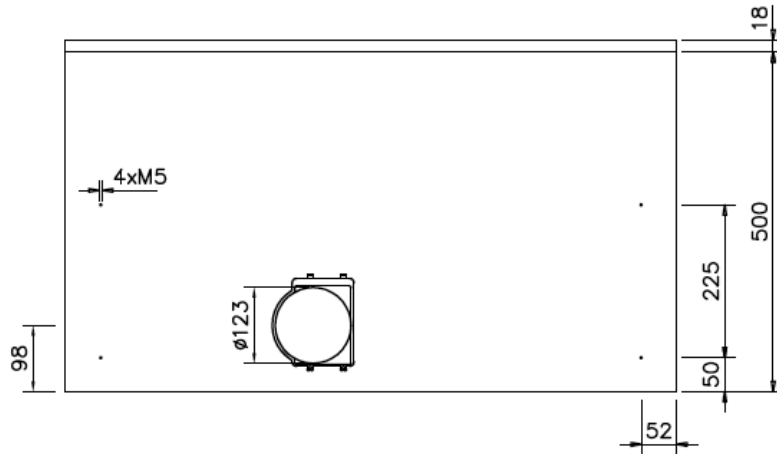

NOVY

Model: Onderbouw
Type: D 939/1

Bovenaanzicht

Achteraanzicht

Rechter zij aanzicht

Afmetingen in mm
April 2012
www.novynederland.nl

Wijzigingen of zet- en drukfouten voorbehouden.