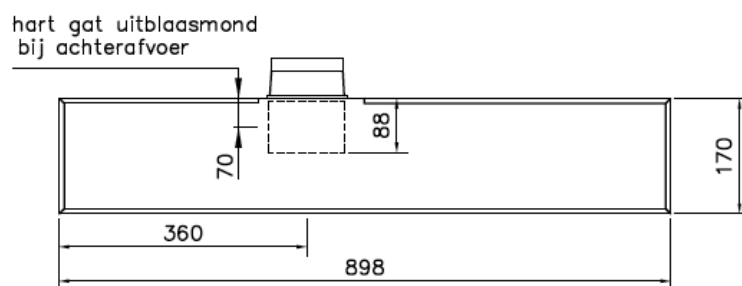

NOVY

Model: Onderbouw
Type: D 939/1

Bovenaanzicht

Achteraanzicht

Rechter zij aanzicht

Afmetingen in mm
April 2012
www.novynederland.nl

Wijzigingen of zet- en drukfouten voorbehouden.